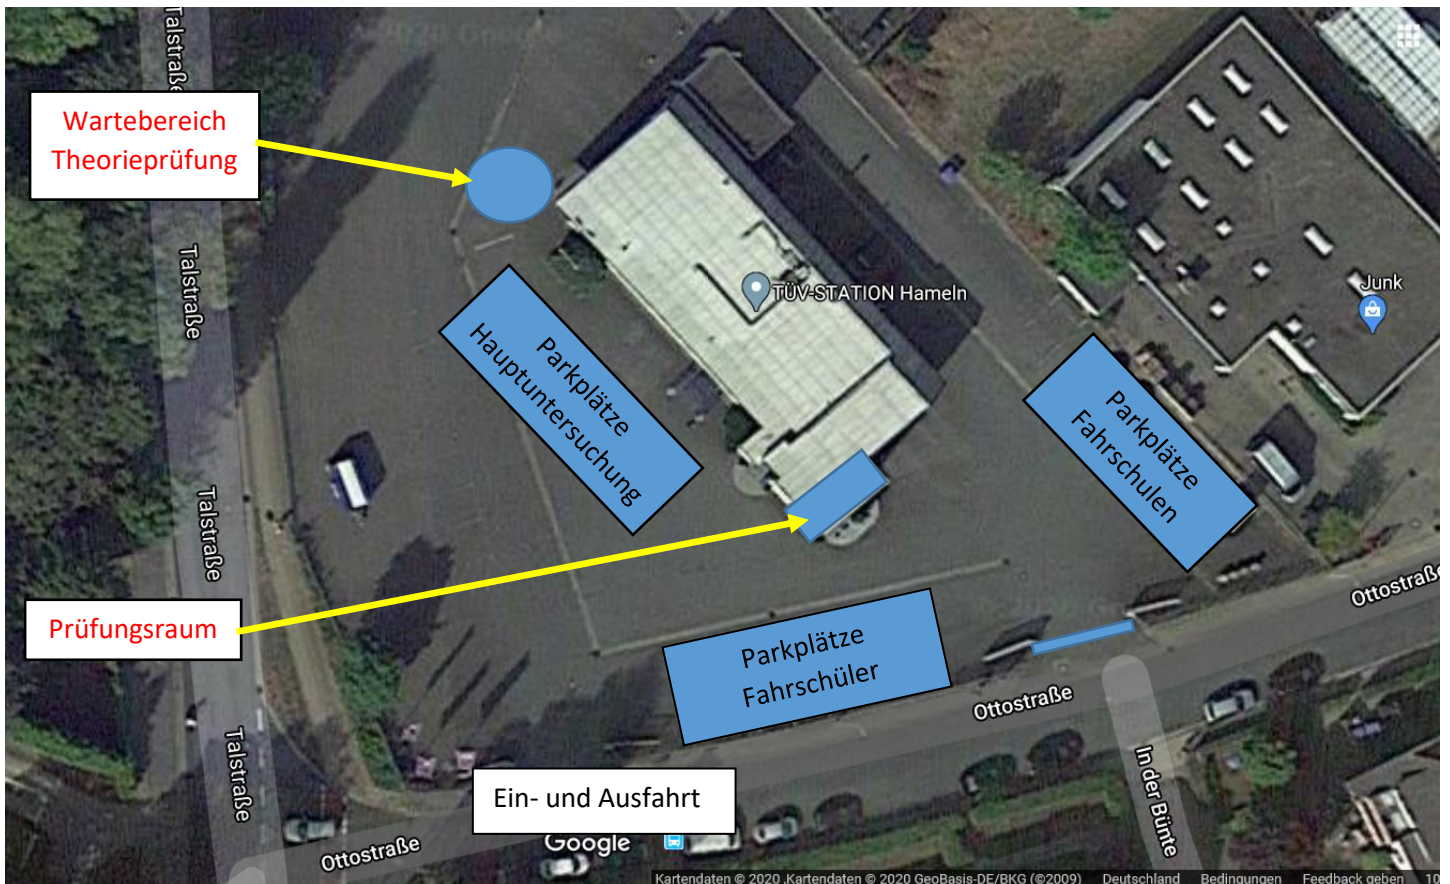

Lageplan für die Theoretische Führerscheinprüfung TÜV-STATION Hameln

Maßnahmen aufgrund der Corona-Pandemie

Bitte befolgen Sie folgende Vorgaben:

- Halten Sie einen Mindestabstand von 1,5 Metern zu anderen Personen
- Rechnungen für theoretische und praktische Prüfungen sind bis zum **Prüfungstag der Praktischen Prüfung** per Überweisung zu entrichten. Barzahlung ist bis auf Weiteres nicht mehr möglich.
- Finden Sie sich 15 Minuten vor Beginn Ihrer Prüfung im **Wartebereich Theorieprüfung** ein (Der Prüfer holt Sie zum Prüfungsbeginn aus dem Wartebereich ab).
- Vermeiden Sie lange Wartezeiten auf dem TÜV-Gelände.
- Halten Sie Ihr Ausweisdokument bereit.
- Bitte verlassen Sie umgehend nach der Prüfung das TÜV-Gelände